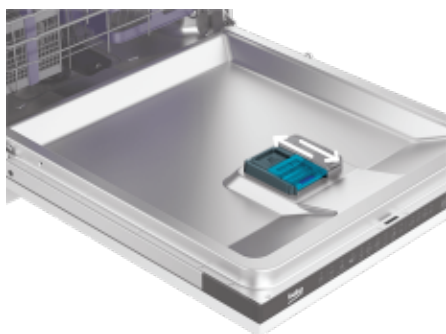

SlideFit pántok

Az alacsony lábázatú és az Ikea konyhabútorokhoz

A SlideFit ajtópánt ideális modern, alacsony lábázatú konyhabútor esetében. Mivel a bútorajtó a kinyitáskor elcsúszik az előlapon, nem ütközik a konyhabútor lábázatába, lehetővé téve így a hosszabb előlap és az alacsonyabb lábázat használatát. A SlideFit pántok 76 cm hosszú ajtókhöz használhatóak.