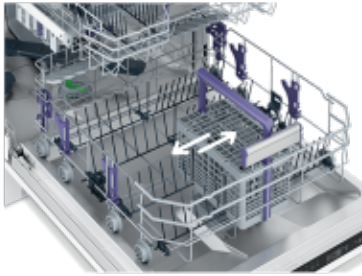

LedSpot™ Padlójelzés

Elegáns padlójelzés

A LED padlójelzés intelligensen jelzi ha a mosogatógép be van kapcsolva, és nem bontja meg a konyhabútor egységes megjelenését.

Elcsúsztatható fedelű mosogatószer adagoló

Elcsúsztatható evőeszközosár

Több hely a fazekaknak és lábasoknak az alsó rekeszben

Az evőeszközosár okos fejlesztés, de útban van, ha nagyobb edényt kellene az alsó rekeszbe tenni. Nos, az elcsúsztatható evőeszközosár megoldja ezt a problémát, mert balra vagy jobbra eltolva helyet adhat a nagyobb tárgyaknak.