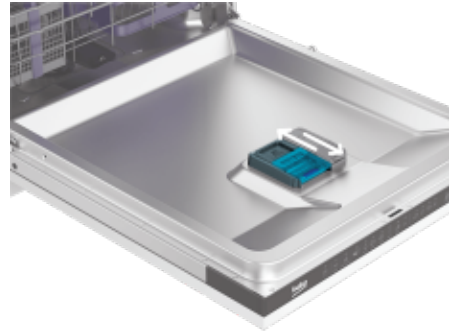

LedSpot™ Padlójelzés

Elegáns padlójelzés

A LED padlójelzés intelligensen jelzi ha a mosogatógép be van kapcsolva, és nem bontja meg a konyhabútor egységes megjelenését.

Elcsúsztatható fedelű mosogatószer adagoló

Elcsúsztatható evőeszközosár

Több hely a fazekaknak és lábasoknak az alsó rekeszben

Az evőeszközosár okos fejlesztés, de útban van, ha nagyobb edényt kellene az alsó rekeszbe tenni. Nos, az elcsúsztatható evőeszközosár megoldja ezt a problémát, mert balra vagy jobbra eltolva helyet adhat a nagyobb tárgyaknak.