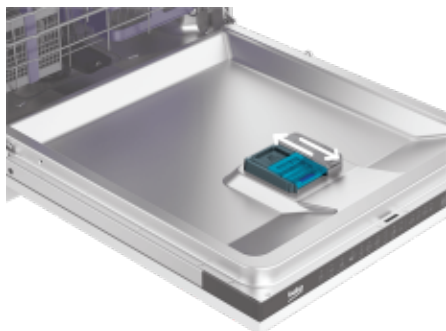

SelFit®

Stabil ajtóhelyzet bármilyen szögben

Ki akarná szedni a tiszta edényeket a mosogatógépből, de a nyitott ajtó annyi helyet elfoglal, hogy nem tud elmenni mellette? A SelFit® jóvoltából bármilyen szögben megáll az ajtó, így aztán úgy ürítheti ki a mosogatógépet, hogy semmi nem lesz az útjában. A masszív mechanika emellett akár a 9 kg-os bútorajtót is elbírja.

Elcsúsztatható fedelű mosogatószer adagoló

Könnyen nyitható adagolófedél

Ügyeljen rá, hogy ne sértse meg az ujjait, amikor megpróbálja kinyitni a mosogatószer adagolót. Az elcsúsztatható fedelű mosogatószer adagolót annyira könnyű kinyitni és becsukni, hogy szinte már gyerekjáték.

Egyszerűen behajtható tányértartó

Extra hely az edényeknek, fazekaknak

Minden főzéskor különféle méretű edényeket és serpenyőket használ, és szüksége van egy olyan mosogatógépre, amely mindezt megérti. Az egyszerűen behajtható tányértartó jóvoltából könnyen eltávolíthatja a tányérok rekeszét, hogy beférjenek a nagy fazekak és edények. Vége a napoknak, amikor a legnagyobb edényeket kézzel kellett elmosogatni, és milyen jó is megszabadulni ettől a munkától!