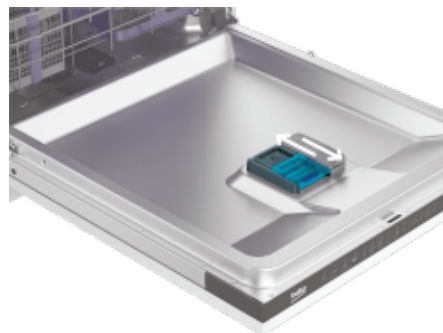

Egyszerűen behajtható tányértartó

Extra hely az edényeknek, fazekaknak

Minden főzőskor különféle méretű edényeket és serpenyőket használ, és szüksége van egy olyan mosogatógépre, amely mindezt megérti. Az egyszerűen behajtható tányértartó jóvoltából könnyen eltávolíthatja a tányérok rekeszét, hogy beférjenek a nagy fazekak és edények. Vége a napoknak, amikor a legnagyobb edényeket kézzel kellett elmosogatni, és milyen jó is megszabadulni ettől a munkától!