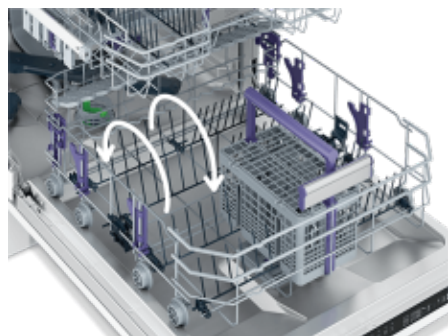

Evőeszköz tálca

Tiszta evőeszközök és több hely

Az evőeszköz tálca elegendő helyet biztosít az evőeszközök és az apróbb dolgok elhelyezésére és saját permetezési szinttel is rendelkezik. Ennek köszönhetően az alsó kosárban több hely szabadul fel a nagyobb edények számára.

Quick&Shine program

Tiszta és száraz edények mindössze 58 perc alatt

A Quick&Shine / Quick&Clean program egy gyors, ugyanakkor teljes értékű program, amely mindössze 58 perc alatt játszva elmosa és megszáritja az edényeket.

Elcsúsztatható fedelű mosogatószer adagoló

Könnyen nyitható adagolófedél

Ügyeljen rá, hogy ne sértse meg az ujjait, amikor megpróbálja kinyitni a mosogatószer adagolót. Az elcsúsztatható fedelű mosogatószer adagolót annyira könnyű kinyitni és becsukni, hogy szinte már gyerekjáték.

Egyszerűen behajtható tányértartó

Extra hely az edényeknek, fazekaknak

Minden főzőskor különféle méretű edényeket és serpenyőket használ, és szüksége van egy olyan mosogatógépre, amely mindezt megérti. Az egyszerűen behajtható tányértartó jóvoltából könnyen eltávolíthatja a tányérok rekeszét, hogy beférjenek a nagy fazekak és edények. Vége a napoknak, amikor a legnagyobb edényeket kézzel kellett elmosogatni, és milyen jó is megszabadulni ettől a munkától!