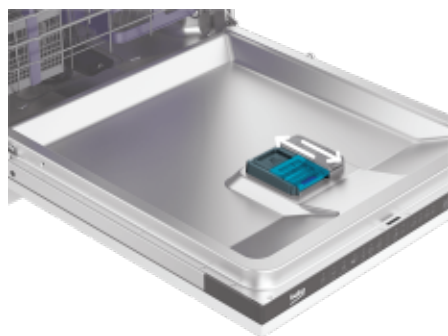

Elcsúsztatható fedelű mosogatószer adagoló

Könnyen nyitható adagolófedél

Ügyeljen rá, hogy ne sértse meg az ujjait, amikor megpróbálja kinyitni a mosogatószer adagolót. Az elcsúsztatható fedelű mosogatószer adagolót annyira könnyű kinyitni és becsukni, hogy szinte már gyerekjáték.

Elcsúsztatható evőeszközkosár

Több hely a fazekaknak és lábasoknak az alsó rekeszben

Az evőeszközkosár okos fejlesztés, de útban van, ha nagyobb edényt kellene az alsó rekeszbe tenni. Nos, az elcsúsztatható evőeszközkosár megoldja ezt a problémát, mert balra vagy jobbra eltolva helyet adhat a nagyobb tárgyaknak.