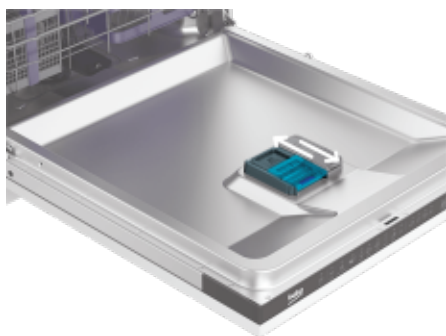

Elcsúsztatható fedelű mosogatószer adagoló

Könnyen nyitható adagolófedél

Ügyeljen rá, hogy ne sértse meg az ujjait, amikor megpróbálja kinyitni a mosogatószer adagolót. Az elcsúsztatható fedelű mosogatószer adagolót annyira könnyű kinyitni és becsukni, hogy szinte már gyerekjáték.

Elcsúsztatható evőeszközkosár

Több hely a fazekaknak és lábasoknak az alsó rekeszben

Az evőeszközkosár okos fejlesztés, de útban van, ha nagyobb edényt kellene az alsó rekeszbe tenni. Nos, az elcsúsztatható evőeszközkosár megoldja ezt a problémát, mert balra vagy jobbra eltolva helyet adhat a nagyobb tárgyaknak.