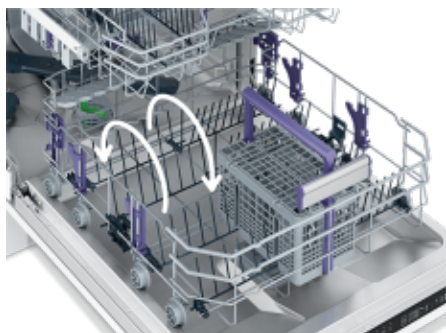

Elcsúsztatható fedelű mosogatószer adagoló

Könnyen nyitható adagolófedél

Ügyeljen rá, hogy ne sértse meg az ujjait, amikor megpróbálja kinyitni a mosogatószer adagolót. Az elcsúsztatható fedelű mosogatószer adagolót annyira könnyű kinyitni és becsukni, hogy szinte már gyerekjáték.

Elcsúsztatható evőeszközkosár

Több hely a fazekaknak és lábasoknak az alsó rekeszben

Az evőeszközkosár okos fejlesztés, de útban van, ha nagyobb edényt kellene az alsó rekeszbe tenni. Nos, az elcsúsztatható evőeszközkosár megoldja ezt a problémát, mert balra vagy jobbra eltolva helyet adhat a nagyobb tárgyaknak.

Egyszerűen behajtható tányértartó

Extra hely az edényeknek, fazekaknak

Minden főzőeszköz különféle méretű edényeket és serpenyőket használ, és szüksége van egy olyan mosogatógépre, amely mindezt megérti. Az egyszerűen behajtható tányértartó jóvoltából könnyen eltávolíthatja a tányérok rekeszét, hogy beférjenek a nagy fazekak és edények. Vége a napoknak, amikor a legnagyobb edényeket kézzel kellett elmosogatni, és milyen jó is megszabadulni ettől a munkától!