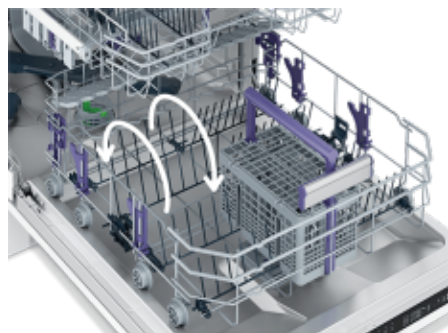

Elcsúsztatható fedelű mosogatószer adagoló

Könnyen nyitható adagolófedél

Ügyeljen rá, hogy ne sértse meg az ujjait, amikor megpróbálja kinyitni a mosogatószer adagolót. Az elcsúsztatható fedelű mosogatószer adagolót annyira könnyű kinyitni és becsukni, hogy szinte már gyerekjáték.

Elcsúsztatható evőeszközkosár

Több hely a fazekaknak és lábasoknak az alsó rekeszben

Az evőeszközkosár okos fejlesztés, de útban van, ha nagyobb edényt kellene az alsó rekeszbe tenni. Nos, az elcsúsztatható evőeszközkosár megoldja ezt a problémát, mert balra vagy jobbra eltolva helyet adhat a nagyobb tárgyaknak.

Egyszerűen behajtható tányértartó

Extra hely az edényeknek, fazekaknak

Minden főzőeszköz különféle méretű edényeket és serpenyőket használ, és szüksége van egy olyan mosogatógépre, amely mindezt megérti. Az egyszerűen behajtható tányértartó jóvoltából könnyen eltávolíthatja a tányérok rekeszét, hogy beférjenek a nagy fazekak és edények. Vége a napoknak, amikor a legnagyobb edényeket kézzel kellett elmosogatni, és milyen jó is megszabadulni ettől a munkától!