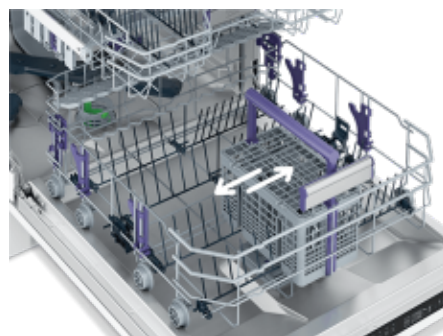

Elcsúsztatható fedelű mosogatószer adagoló

Könnyen nyitható adagolófedél

Ügyeljen rá, hogy ne sértse meg az ujjait, amikor megpróbálja kinyitni a mosogatószer adagolót. Az elcsúsztatható fedelű mosogatószer adagolót annyira könnyű kinyitni és becsukni, hogy szinte már gyerekjáték.

Elcsúsztatható evőeszközkosár

Több hely a fazekaknak és lábasoknak az alsó rekeszben

Az evőeszközkosár okos fejlesztés, de útban van, ha nagyobb edényt kellene az alsó rekeszbe tenni. Nos, az elcsúsztatható evőeszközkosár megoldja ezt a problémát, mert balra vagy jobbra eltolva helyet adhat a nagyobb tárgyaknak.

Egyszerűen behajtható tányértartó

Extra hely az edényeknek, fazekaknak

Minden főzőeszköz különféle méretű edényeket és serpenyőket használ, és szüksége van egy olyan mosogatógépre, amely mindezt megérti. Az egyszerűen behajtható tányértartó jóvoltából könnyen eltávolíthatja a tányérok rekeszét, hogy beférjenek a nagy fazekak és edények. Vége a napoknak, amikor a legnagyobb edényeket kézzel kellett elmosogatni, és milyen jó is megszabadulni ettől a munkától!