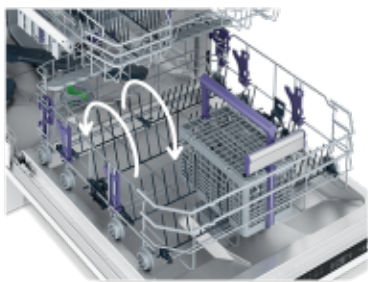

Egyszerűen behajtható tányértartó

Extra hely az edényeknek, fazekaknak

Minden főzéskor különféle méretű edényeket és serpenyőket használ, és szüksége van egy olyan mosogatógépre, amely mindezt megérti. Az egyszerűen behajtható tányértartó jóvoltából könnyen eltávolíthatja a tányérok rekeszét, hogy beférjenek a nagy fazekak és edények. Vége a napoknak, amikor a legnagyobb edényeket kézzel kellett elmosogatni, és milyen jó is megszabadulni ettől a munkától!

Direct Access

Gyors és egyszerű elindítás

A Direct Access segítségével kattintgatás nélkül kiválaszthatja a kívánt programot és a mosási funkciókat, megkönnyítve így a mosogatógép egyszerű és gyors elindítását.