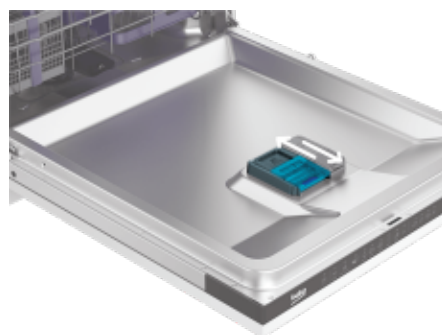

Könnyen nyitható adagolófedél

Ügyeljen rá, hogy ne sértse meg az ujjait, amikor megpróbálja kinyitni a mosogatószer adagolót. Az elcsúsztható fedelű mosogatószer adagolót annyira könnyű kinyitni és becsukni, hogy szinte már gyerekjáték.