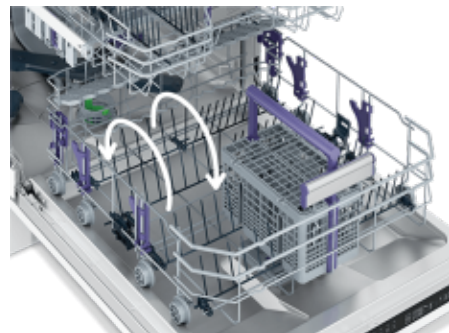

Elcsúsztatható evőeszközkosár

Több hely a fazekaknak és lábasoknak az alsó rekeszben

Az evőeszközkosár okos fejlesztés, de útban van, ha nagyobb edényt kellene az alsó rekeszbe tenni. Nos, az elcsúsztatható evőeszközkosár megoldja ezt a problémát, mert balra vagy jobbra eltolva helyet adhat a nagyobb tárgyaknak.

Egyszerűen behajtható tányértartó

Extra hely az edényeknek, fazekaknak

Minden főzőeszköz különféle méretű edényeket és serpenyőket használ, és szüksége van egy olyan mosogatógépre, amely mindezt megérti. Az egyszerűen behajtható tányértartó jóvoltából könnyen eltávolíthatja a tányérok rekeszét, hogy beférjenek a nagy fazekak és edények. Vége a napoknak, amikor a legnagyobb edényeket kézzel kellett elmosogatni, és milyen jó is megszabadulni ettől a munkától!