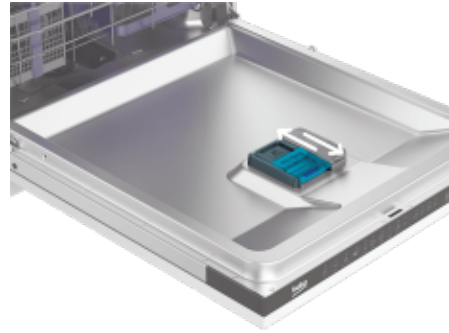

Elcsúsztatható evőeszközkosár

Több hely a fazekaknak és lábasoknak az alsó rekeszben

Az evőeszközkosár okos fejlesztés, de útban van, ha nagyobb edényt kellene az alsó rekeszbe tenni. Nos, az elcsúsztatható evőeszközkosár megoldja ezt a problémát, mert balra vagy jobbra eltolva helyet adhat a nagyobb tárgyaknak.