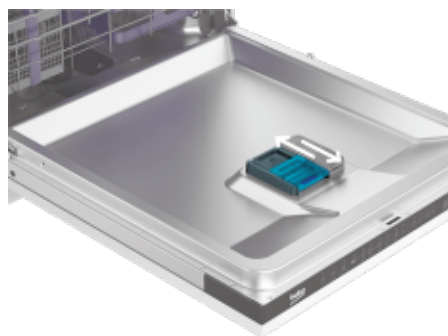

Gyermekezár	Igen	Vízbemenet-biztonság	WaterSafe™
--------------------	------	-----------------------------	------------

Quick&Shine program

Tiszta és száraz edények mindössze 58 perc alatt

A Quick&Shine / Quick&Clean program egy gyors, ugyanakkor teljes értékű program, amely mindössze 58 perc alatt játszva elmosa és megszártja az edényeket.