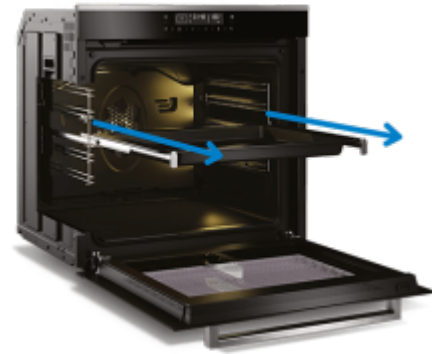

Teleszkópos hosszabító sín

A tepsik biztonságos kihúzása érdekében

A teleszkópos hosszabító sín segít a tepsik biztonságos és könnyebb kihúzásában nagyobb erő kifejtése nélkül.