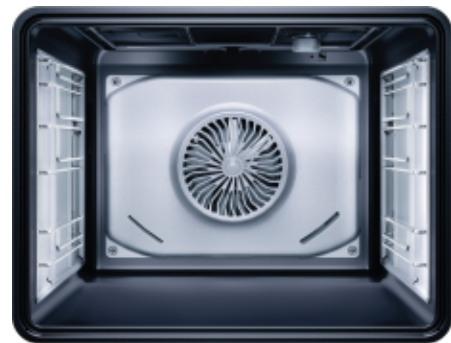

Tiszta sütő ráégett zsír nélkül

A katalitikus sütőfal speciális porózus felülete magába szívja a zsíros szennyeződést, és azonnal eltávolítja azt. A zsír nem ülepedik le és nem ragad le sehol, így a sütő tovább tiszta marad.