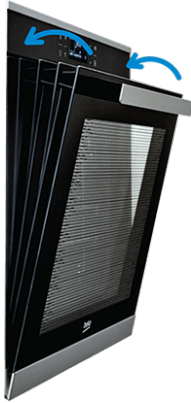

SoftClose®

Csendes ajtózáras

A SoftClose ajtópántok segítségével a sütőajtó lassan és becsapódás nélkül záródik be.

Gyorsító

Egy pillanat alatt felmelegíti a sütőt

A sütés előtt aktivált gyorsító funkció segít a sütő gyorsabb felmelegítésében a kívánt hőfokra, hosszabb várakozás nélkül.

Halogén világítás

Alacsonyabb fogyasztású megvilágítás

A hagyományos izzókkal ellentétben a halogén izzó jobban megvilágítja a sütőteret, alacsonyabb a fogyasztása, és ritkábban kell cserélni.

Masszív ajtó

Elbír egy jól megpakolt sütőtepsit is

A Beko sütők masszív ajtaja és pántjai gond nélkül elbírnak akár egy jól megpakolt sütőtepsit is, amit bátran a nyitott ajtón hagyhat, ha önnek el kell szaladnia például a konyhapulthoz.