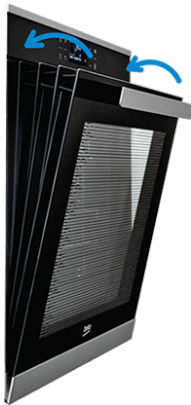

Katalitikus sütőfal

Tiszta sütő ráégett zsír nélkül

A katalitikus sütőfal speciális porózus felülete magába szívja a zsíros szennyeződést, és azonnal eltávolítja azt. A zsír nem ülepedik le és nem ragad le sehol, így a sütő tovább tiszta marad.

3 rétegű ajtóüveg

Biztonságos ajtó hőmérséklet

A három rétegű ajtóüveg jobb hőszigetelést biztosít a sütő belsejében, és egyúttal gondoskodik a sütőajtó külső rétegének biztonságos hőmérsékletéről.

Ajtóüvegek közti tisztítás

Kivehető ajtóüveg az ablaktáblák közötti tér könnyű tisztításáért

Csavarhúzó vagy az ajtó részét képező karok segítségével a sütő ajtajának belső üvege könnyedén eltávolítható. Ez lehetővé teszi az ajtó üvegei közt lerakódott szennyeződések kényelmes és könnyű tisztítását.