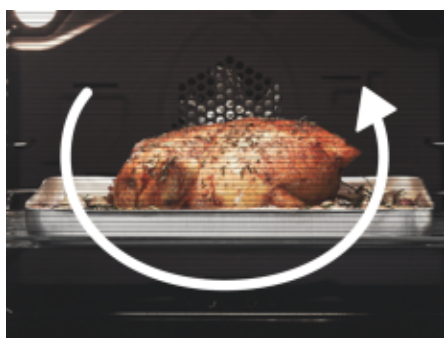

Teleszkópos hosszabító sín

A tepsik biztonságos kihúzása érdekében

A teleszkópos hosszabító sín segít a tepsik biztonságos és könnyebb kihúzásában nagyobb erő kifejtése nélkül.

3D sütés

3 oldalról való hőáramlás

A 3D sütőprogram kombinálja a felső és alsó sütést a ventilátor segítségével történő légkeveréses sütéssel. A hőáramlás a sütő mindhárom oldaláról megvalósul, így az ételek gyorsabban és egyenletesebben sülnek meg.