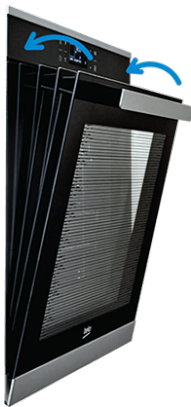

3 rétegű ajtóüveg

Biztonságos ajtó hőmérséklet

A három rétegű ajtóüveg jobb hőszigetelést biztosít a sütő belsejében, és egyúttal gondoskodik a sütőajtó külső rétegének biztonságos hőmérsékletéről.

Ajtóüvegek közti tisztítás

Kivehető ajtóüveg az ablaktáblák közötti tér könnyű tisztításáért

Csavarhúzó vagy az ajtó részét képező karok segítségével a sütő ajtajának belső üvege könnyedén eltávolítható. Ez lehetővé teszi az ajtó üvegei közt lerakódott szennyeződések kényelmes és könnyű tisztítását.

SoftClose®

Csendes ajtózáras

A SoftClose ajtópántok segítségével a sütőajtó lassan és becsapódás nélkül záródik be.

Halogén világítás

Alacsonyabb fogyasztású megvilágítás

A hagyományos izzókkal ellentétben a halogén izzó jobban megvilágítja a sütőteret, alacsonyabb a fogyasztása, és ritkábban kell cserélni.

Masszív ajtó

Elbír egy jól megpakolt sütőtepsit is

A Beko sütők masszív ajtaja és pántjai gond nélkül elbírnak akár egy jól megpakolt sütőtepsit is, amit bátran a nyitott ajtón hagyhat, ha önnek el kell szaladnia például a konyhapulthoz.