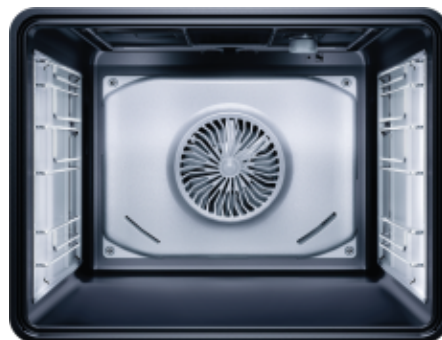

Tiszta sütő ráégett zsír nélkül

A katalitikus sütőfal speciális porózus felülete magába szívja a zsíros szennyeződést, és azonnal eltávolítja azt. A zsír nem ülepedik le és nem ragad le sehol, így a sütő tovább tiszta marad.