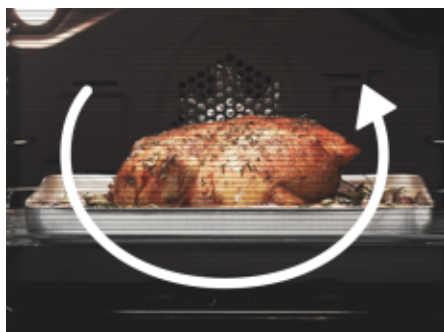

Méret és súly

Magasság	59.5 cm	Szélesség	59.4 cm
Mélység	56.7 cm	Súly	35.1 kg
Magasság csomagolva	65.5 cm	Szélesség csomagolva	66 cm
Mélység csomagolva	66 cm	Súly, csomagolt állapotban	37.5 kg
Beszereleési méretek – Szekrény (szé x mé x ma) (mm)	560×550×590	Beszereleési méretek (szé x mé x ma) (mm)	560×550×600

Teleszkópos hosszabító sín

A tepsik biztonságos kihúzása érdekében

A teleszkópos hosszabító sín segít a tepsik biztonságos és könnyebb kihúzásában nagyobb erő kifejtése nélkül.

3D sütés

3 oldalról való hőáramlás

A 3D sütőprogram kombinálja a felső és alsó sütést a ventilátor segítségével történő légkeveréses sütéssel. A hőáramlás a sütő mindhárom oldaláról megvalósul, így az ételek gyorsabban és egyenletesebben sülnek meg.

Katalitikus sütőfal

Tiszta sütő ráégett zsír nélkül

A katalitikus sütőfal speciális porózus felülete magába szívja a zsíros szennyeződést, és azonnal eltávolítja azt. A zsír nem ülepedik le és nem ragad le sehol, így a sütő tovább tiszta marad.