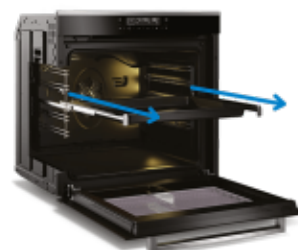

Méret és súly

Magasság	59.5 cm	Szélesség	59.4 cm
Mélység	56.7 cm	Súly	35.1 kg
Magasság csomagolva	65.5 cm	Szélesség csomagolva	66 cm
Mélység csomagolva	66 cm	Súly, csomagolt állapotban	37.5 kg
Beszereleési méretek – Szekrény (szé x mé x ma) (mm)	560×550×590	Beszereleési méretek (szé x mé x ma) (mm)	560×550×600

Teleszkópos hosszabító sín

A tepsik biztonságos kihúzása érdekében

A teleszkópos hosszabító sín segít a tepsik biztonságos és könnyebb kihúzásában nagyobb erő kifejtése nélkül.

3D sütés

3 oldalról való hőáramlás

A 3D sütőprogram kombinálja a felső és alsó sütést a ventilátor segítségével történő légkeveréses sütéssel. A hőáramlás a sütő mindhárom oldaláról megvalósul, így az ételek gyorsabban és egyenletesebben sülnek meg.

Katalitikus sütőfal

Tiszta sütő ráégett zsír nélkül

A katalitikus sütőfal speciális porózus felülete magába szívja a zsíros szennyeződést, és azonnal eltávolítja azt. A zsír nem ülepedik le és nem ragad le sehol, így a sütő tovább tiszta marad.