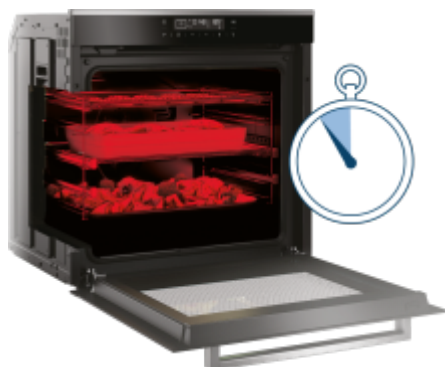

SoftClose®

Csendes ajtózáras

A SoftClose ajtópántok segítségével a sütőajtó lassan és becsapódás nélkül záródik be.