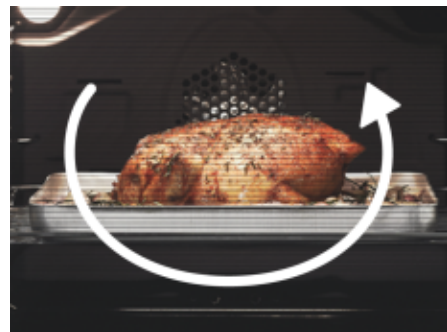

3D sütés

3 oldalról való hőáramlás

A 3D sütőprogram kombinálja a felső és alsó sütést a ventilátor segítségével történő légkeveréses sütéssel. A hőáramlás a sütő mindhárom oldaláról megvalósul, így az ételek gyorsabban és egyenletesebben sülnek meg.