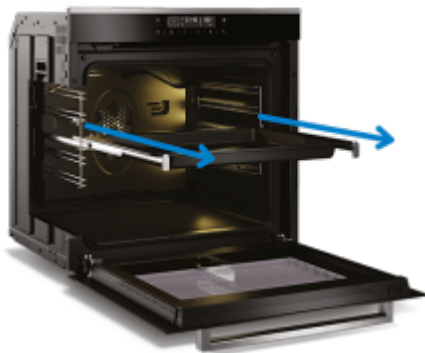

RecycledNet

Törődünk a természettel!

Évente több mint 300 000 tengeri állat pusztul el az óceánokban az eldobott hulladék hatásaként. Hogy hozzájáruljunk ennek a számnak a csökkenéséhez, az újrahasznosított anyagokból történő gyártásra összpontosítottunk. Így a Beko sütők kínálatában olyan alkatrészeket, például ajtóalkatrészeket és kijelzőket talál, amelyek halászhálók és ipari hulladékok újrahasznosításával készültek. Így 2019-ben és 2020-ban már 71 tonna hulladékot sikerült újrahasznosítanunk, hozzájárulva ezzel a környezeti szempontból fenntartható fejlődéshez.