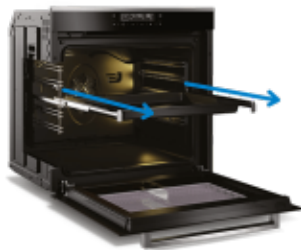

Hob Extractor

Pojednostavljeno kuvanje i ventilacija

Ploča s ugrađenim naspiratorom spaja vrhunsko kuvanje sa efikasnom ventilacijom u jednom rešenju koje štedi prostor. Osmišljena je kako bi vazduh u vašoj kuhinji bio čist i bistar bez ugrožavanja stila ili preciznosti kuvanja.

Halogeno osvetljenje

Jasan pogled na ono što se dešava unutar rerne

Želite da vidite kako napreduje priprema hrane, ali ne želite da gubite toplotu kada otvorite vrata? Pomoću halogenog osvetljenja možete da vidite celu unutrašnjost rerne i da pratite kako vaši specijaliteti napreduju i bez otvaranja vrata.