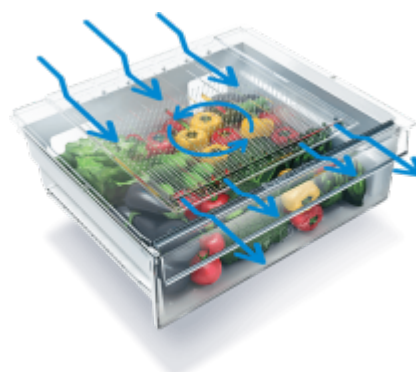

Rozmery a hmotnosť

Výška	192 cm	Šírka	70 cm
Hĺbka	74.5 cm	Čistá hmotnosť	96.5 kg

Výška balenia	200 cm	Šírka balenia	76 cm
Hĺbka balenia	90 cm	Hmotnosť zabaleného produktu	104 kg

Bezpečnosť

Minimálna okolitá teplota požadovaná pre prevádzku (°C)	10	Alarm otvorených dverí	Áno
Detský zámok	Áno		

HarvestFresh

Chráni ovocie a zeleninu pred skazením

Svetelný režim priehradky HarvestFresh™ kopíruje striedanie slnečného svetla a tmy počas celého dňa. To udržuje prirodzené procesy v ovocí a zelenine, takže sa uchová viac vitamínov aj chuti, ako keby boli zatvorené len v tme. Uskladnené ovocie a zelenina sa neskazia tak rýchlo, ich čerstvosť vydrží dlhšie a to uľahčí časté nakupovanie.

NeoFrost™

Lepší ako jednoduchý NoFrost

NeoFrost™ sú oddelené chladiace okruhy, ktoré v mrazničke držia suchý studený vzduch a v chladničke zase ideálnu vlhkosť. Nemieša sa tak vzduch medzi chladničkou a mrazničkou, tým pádom potraviny v chladničke neoschnú, nemiešajú sa pachy a potraviny vydržia dlhšie čerstvé. Navyše mrazničku nie je potrebné odmrazovať a v chladničke sa na zadnej stene netvorí nepríjemné kvapky.

EverFresh+®

Až 3x dlhšie čerstvé ovocie a zelenina

Ovocie a zelenina vädne rýchlejšie, ak je v prostredí, kde sa mení teplota a vlhkosť. Priehradka EverFresh +® má preto špeciálnu cirkuláciu vzduchu, ktorá vo vnútri udržuje stálu vyššiu vlhkosť a nižšiu teplotu. Ovocie a zelenina tak zostávajú dlhšie čerstvé, šťavnaté a chrumkavé.