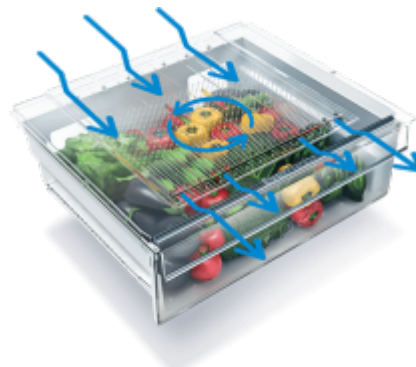

HarvestFresh

Chráni ovocie a zeleninu pred skazením

Svetelný režim priehradky HarvestFresh™ kopíruje striedanie slnečného svetla a tmy počas celého dňa. To udržuje prirodzené procesy v ovocí a zelenine, takže sa uchová viac vitamínov aj chuti, ako keby boli zatvorené len v tme. Uskladnené ovocie a zelenina sa neskazia tak rýchlo, ich čerstvosť vydrží dlhšie a to uľahčí časté nakupovanie.

NeoFrost™

Lepší ako jednoduchý NoFrost

NeoFrost™ sú oddelené chladiace okruhy, ktoré v mrazničke držia suchý studený vzduch a v chladničke zase ideálnu vlhkosť. Nemieša sa tak vzduch medzi chladničkou a mrazničkou, tým pádom potraviny v chladničke neoschnú, nemiešajú sa pachy a potraviny vydržia dlhšie čerstvé. Navyše mrazničku nie je potrebné odmrazovať a v chladničke sa na zadnej stene netvorí nepríjemné kvapky.

EverFresh+®

Až 3x dlhšie čerstvé ovocie a zelenina

Ovocie a zelenina vädne rýchlejšie, ak je v prostredí, kde sa mení teplota a vlhkosť. Priehradka EverFresh +® má preto špeciálnu cirkuláciu vzduchu, ktorá vo vnútri udržuje stálu vyššiu vlhkosť a nižšiu teplotu. Ovocie a zelenina tak zostávajú dlhšie čerstvé, šťavnaté a chrumkavé.