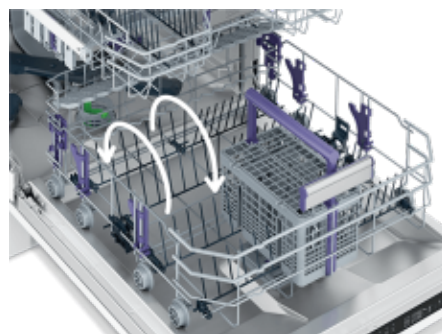

Sklápatelný stojan na taniere

Väčší priestor na hrnce a panvice

Pri každom varení používate rôzne veľké hrnce a panvice, a preto potrebujete aj umývačku, ktorá je na to usposobená. Sklápatelný stojan na taniere vám umožňuje jednoducho zrušiť priestor určený na taniere, a vytvoriť tak potrebný priestor pre veľké hrnce a panvice. Časy, keď ste najväčšie riady museli umývať ručne, sú dávno preč – a to je dobre!

SelfFit®

Stabilné upevnenie dverok pod ľubovoľným uhlom

Chystáte sa vybrať riad z umývačky, no jej otvorené dvierka zaberajú toľko priestoru, že vám na pohyb nezostáva veľa miesta. Vďaka technológii SelfFit® môžete dvierka upevniť pod akýmkoľvek uhlom, ktorý vám umožní vkladať a vykladať riad bez toho, aby vám prekážali v pohybe. Tento odolný mechanizmus navyše unesie dvierka nábytku s hmotnosťou až 9 kg.