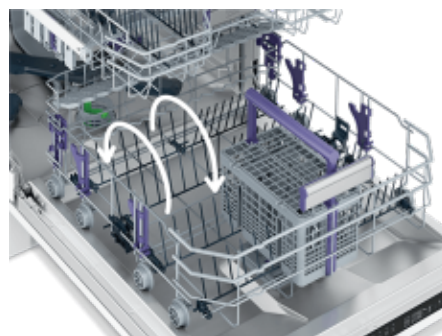

### Väčší priestor na hrnce a panvice

Pri každom varení používate rôzne veľké hrnce a panvice, a preto potrebujete aj umývačku, ktorá je na to usposobená. Sklápatelný stojan na taniere vám umožňuje jednoducho zrušiť priestor určený na taniere, a vytvoriť tak potrebný priestor pre veľké hrnce a panvice. Časy, keď ste najväčšie riady museli umývať ručne, sú dávno preč – a to je dobre!