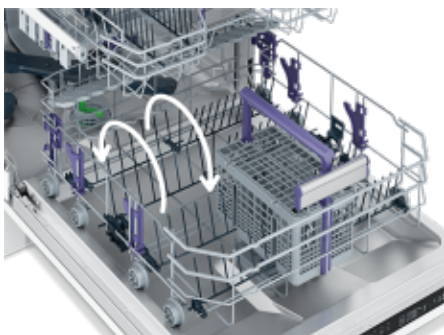

Sklápaťelný stojan na taniere

Väčší priestor na hrnce a panvice

Pri každom varení používate rôzne veľké hrnce a panvice, a preto potrebujete aj umývačku, ktorá je na to usposobená. Sklápaťelný stojan na taniere vám umožňuje jednoducho zrušiť priestor určený na taniere, a vytvoriť tak potrebný priestor pre veľké hrnce a panvice. Časy, keď ste najväčšie riady museli umývať ručne, sú dávno preč – a to je dobre!