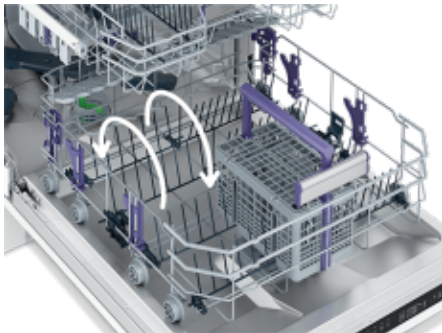

Signalizácia chodu na podlahu

Svetelný indikátor stavu

LED signalizácia chodu na podlahu vám elegantne povie, kedy umývačku neotvárať, a pritom neruší jednotný vzhľad kuchynskej linky.

DirectAccess ovládanie

Rýchle a jednoduché ovládanie

Priame ovládanie Direct Access umožňuje zvoliť program a umývacie funkcie bez preklikávania. Vďaka tomu je spustenie umývačky jednoduché a rýchle.

Sklápaťelný stojan na taniere

Väčší priestor na hrnce a panvice

Pri každom varení používate rôzne veľké hrnce a panvice, a preto potrebujete aj umývačku, ktorá je na to usposobená. Sklápaťelný stojan na taniere vám umožňuje jednoducho zrušiť priestor určený na taniere, a vytvoriť tak potrebný priestor pre veľké hrnce a panvice. Časy, keď ste najväčšie riady museli umývať ručne, sú dávno preč – a to je dobre!