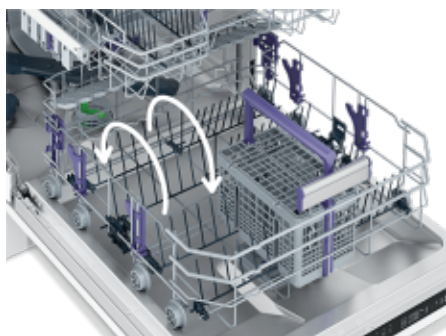

Príborová priehradka

Príborová priehradka poskytuje dostatok priestoru pre rozloženie príborov a drobného riadu a je vybavená aj vlastným sprchovaním. Vďaka priehradke sa tak v spodnom koši uvoľní ďalšie miesto pre veľké nádoby.

Sklápatelný stojan na taniere

Väčší priestor na hrnce a panvice

Pri každom varení používate rôzne veľké hrnce a panvice, a preto potrebujete aj umývačku, ktorá je na to usposobená. Sklápatelný stojan na taniere vám umožňuje jednoducho zrušiť priestor určený na taniere, a vytvoriť tak potrebný priestor pre veľké hrnce a panvice. Časy, keď ste najväčšie riady museli umývať ručne, sú dávno preč – a to je dobre!