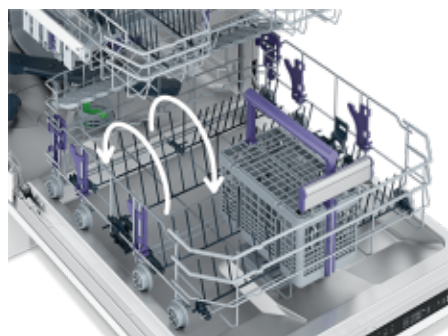

Príborová priehradka

Príborová priehradka poskytuje dostatok priestoru pre rozloženie príborov a drobného riadu a je vybavená aj vlastným sprchovaním. Vďaka priehradke sa tak v spodnom koši uvoľní ďalšie miesto pre veľké nádoby.

Sklápatelný stojan na taniere

Väčší priestor na hrnce a panvice

Pri každom varení používate rôzne veľké hrnce a panvice, a preto potrebujete aj umývačku, ktorá je na to usposobená. Sklápatelný stojan na taniere vám umožňuje jednoducho zrušiť priestor určený na taniere, a vytvoriť tak potrebný priestor pre veľké hrnce a panvice. Časy, keď ste najväčšie riady museli umývať ručne, sú dávno preč – a to je dobre!