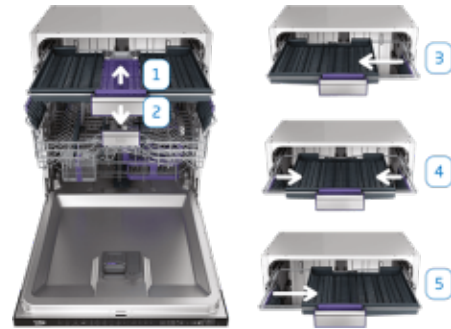

Funkcia HygieneIntense

Para na nečistoty a baktérie

Funkciu HygieneIntense je možné pridať k vybraným programom, počas ktorého sa riad umýva a zároveň aj dezinfikuje. K tomu používa paru, ktorá prenikne do všetkých záhybov, a oplach horkou vodou navyiac. Je ideálna na umývanie detských fliaš a plastových krabičiek, pretože ich zvládne umyť aj bez použitia umývacieho prostriedku, ktorým plastový riad často načuchne.

Flexi príborová priehradka

Príborová priehradka, ktorá sa dá zväčšiť/zmenšiť

Flexibilná príborová priehradka uvoľní miesto v spodnom koši a je možné nastaviť jej veľkosť podľa potreby. Keď je príborov a drobného riadu viac, je možné ho roziahnuť na celú šírku umývačky. A keď sú v hornom koši väčšie kusy riadu, je možné ju zase zmenšiť. Ľahko sa tak prispôbiť danej situácii.