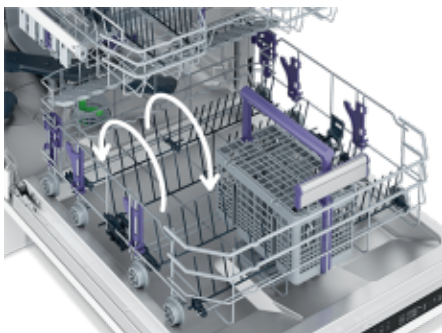

Flexi príborová priehradka

Príborová priehradka, ktorá sa dá zväčšiť/zmenšiť

Flexibilná príborová priehradka uvoľní miesto v spodnom koši a je možné nastaviť jej veľkosť podľa potreby. Keď je príborov a drobného riadu viac, je možné ho roziahnuť na celú šírku umývačky. A keď sú v hornom koši väčšie kusy riadu, je možné ju zase zmenšiť. Ľahko sa tak prispôbiť danej situácii.

Sklápatelný stojan na taniere

Väčší priestor na hrnce a panvice

Pri každom varení používate rôzne veľké hrnce a panvice, a preto potrebujete aj umývačku, ktorá je na to usposobená. Sklápatelný stojan na taniere vám umožňuje jednoducho zrušiť priestor určený na taniere, a vytvoriť tak potrebný priestor pre veľké hrnce a panvice. Časy, keď ste najväčšie riady museli umývať ručne, sú dávno preč – a to je dobre!