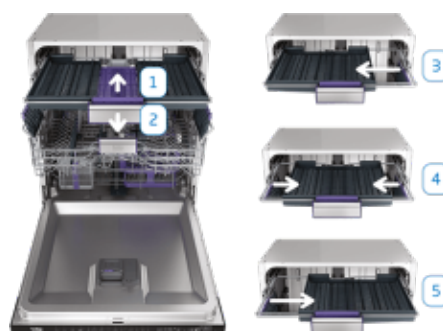

Výkon a spotreba

Počet súprav	15	Trieda en. účinnosti	E
Spotreba energie (kWh/cyklus)	0.965 kWh	Ročná spotreba energie	270 kWh/rok
Spotreba vody za cyklus	9.5 L	Ročná spotreba vody	2660 L/rok
Hlučnosť	43 dBA	Počet sprchovacích úrovní	3
Napájacie napätie	220 - 240 V	Frekvencia	50 Hz
Trieda hluku (EU_2021_EP)	B		

Rozmery a hmotnosť

Výška	85 cm	Šírka	59.8 cm
Hĺbka	60 cm	Čistá hmotnosť	49.3 kg
Výška balenia	88.9 cm	Šírka balenia	64.4 cm
Hĺbka balenia	66.1 cm	Hmotnosť zabaleného produktu	51.5 kg

Bezpečnosť

Detský zámok	Áno	Bezpečnostný prívod vody	WaterSafe™

Rameno AqualIntense®

Umyje aj pripečené zvyšky bez drhnutia

Prídavné rameno AqualIntense® je súčasťou spodného umývacieho ramena. Je vybavené tryskami s vysokým tlakom vody, ktoré sa spustia pridaním funkcie AqualIntense k programu Eco alebo Intensive. Pohyb a vysoký tlak vody zvládnu dobre odstrániť aj pripečené zvyšky v pekáči a zaschnuté jedlo na stenách hrnca. Bez predumývania, bez drhnutia.