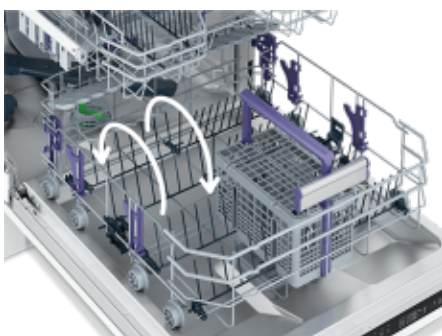

Flexi príborová priehradka

Príborová priehradka, ktorá sa dá zväčšiť/zmenšiť

Flexibilná príborová priehradka uvoľní miesto v spodnom koši a je možné nastaviť jej veľkosť podľa potreby. Keď je príborov a drobného riadu viac, je možné ho roziahnuť na celú šírku umývačky. A keď sú v hornom koši väčšie kusy riadu, je možné ju zase zmenšiť. Ľahko sa tak prispôbiť danej situácii.

Sklápatelný stojan na taniere

Väčší priestor na hrnce a panvice

Pri každom varení používate rôzne veľké hrnce a panvice, a preto potrebujete aj umývačku, ktorá je na to usposobená. Sklápatelný stojan na taniere vám umožňuje jednoducho zrušiť priestor určený na taniere, a vytvoriť tak potrebný priestor pre veľké hrnce a panvice. Časy, keď ste najväčšie riady museli umývať ručne, sú dávno preč – a to je dobre!