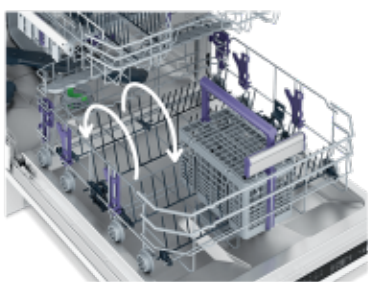

TrayWash držiaky

Priestorovo úsporné umývanie plechov

Praktické držiaky TrayWash umožňujú umiestniť a umývať viac plechov naraz a šetria miesto v umývačke.

SelFit®

Stabilné upevnenie dvierok pod ľubovoľným uhlom

Chystáte sa vybrať riad z umývačky, no jej otvorené dverka zaberajú toľko priestoru, že vám na pohyb nezostáva veľa miesta. Vďaka technológii SelFit® môžete dverka upevniť pod akýmkoľvek uhlom, ktorý vám umožní vkladať a vykladať riad bez toho, aby vám prekážali v pohybe. Tento odolný mechanizmus navyše unesie dverka nábytku s hmotnosťou až 9 kg.

Sklápatelný stojan na taniere

Väčší priestor na hrnce a panvice

Pri každom varení používate rôzne veľké hrnce a panvice, a preto potrebujete aj umývačku, ktorá je na to usposobená. Sklápatelný stojan na taniere vám umožňuje jednoducho zrušiť priestor určený na taniere, a vytvoriť tak potrebný priestor pre veľké hrnce a panvice. Časy, keď ste najväčšie riady museli umývať ručne, sú dávno preč – a to je dobre!