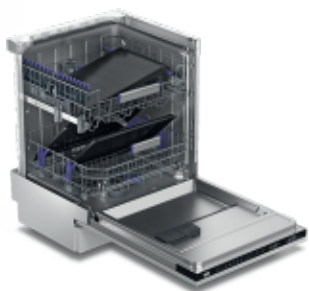

TrayWash držiaky

Priestorovo úsporné umývanie plechov

Praktické držiaky TrayWash umožňujú umiestniť a umývať viac plechov naraz a šetria miesto v umývačke.

SelFit®

Stabilné upevnenie dvierok pod ľubovoľným uhlom