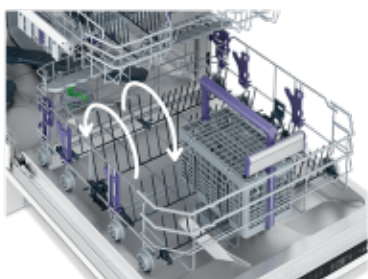

Sklápatelný stojan na taniere

Väčší priestor na hrnce a panvice

Pri každom varení používate rôzne veľké hrnce a panvice, a preto potrebujete aj umývačku, ktorá je na to usposobená. Sklápatelný stojan na taniere vám umožňuje jednoducho zrušiť priestor určený na taniere, a vytvoriť tak potrebný priestor pre veľké hrnce a panvice. Časy, keď ste najväčšie riady museli umývať ručne, sú dávno preč – a to je dobre!