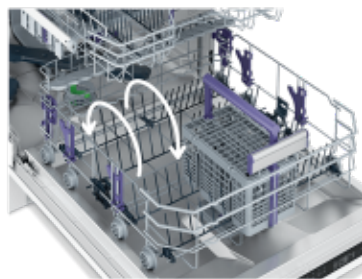

Príborová priehradka

Príborová priehradka poskytuje dostatok priestoru pre rozloženie príborov a drobného riadu a je vybavená aj vlastným sprchovaním. Vďaka priehradke sa tak v spodnom koši uvoľní ďalšie miesto pre veľké nádoby.

Sklápatelný stojan na tanieri

Väčší priestor na hrnce a panvice

Pri každom varení používate rôzne veľké hrnce a panvice, a preto potrebujete aj umývačku, ktorá je na to usposobená. Sklápatelný stojan na tanieri vám umožňuje jednoducho zrušiť priestor určený na tanieri, a vytvoriť tak potrebný priestor pre veľké hrnce a panvice. Časy, keď ste najväčšie riady museli umývať ručne, sú dávno preč – a to je dobre!

SelfFit®

Stabilné upevnenie dvierok pod ľubovoľným uhlom

Chystáte sa vybrať riad z umývačky, no jej otvorené dvierka zaberajú toľko priestoru, že vám na pohyb nezostáva veľa miesta. Vďaka technológii SelfFit® môžete dvierka upevniť pod akýmkoľvek uhlom, ktorý vám umožní vkladať a vykladať riad bez toho, aby vám prekážali v pohybe. Tento odolný mechanizmus navyše unesie dvierka nábytku s hmotnosťou až 9 kg.