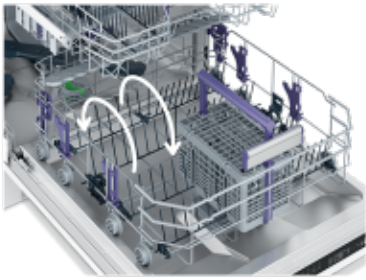

Príborová priehradka

Príborová priehradka poskytuje dostatok priestoru pre rozloženie príborov a drobného riadu a je vybavená aj vlastným sprchovaním. Vďaka priehradke sa tak v spodnom koši uvoľní ďalšie miesto pre veľké nádoby.

Sklápatelný stojan na tanieri

Väčší priestor na hrnce a panvice

Pri každom varení používate rôzne veľké hrnce a panvice, a preto potrebujete aj umývačku, ktorá je na to usposobená. Sklápatelný stojan na tanieri vám umožňuje jednoducho zrušiť priestor určený na tanieri, a vytvoriť tak potrebný priestor pre veľké hrnce a panvice. Časy, keď ste najväčšie riady museli umývať ručne, sú dávno preč – a to je dobre!