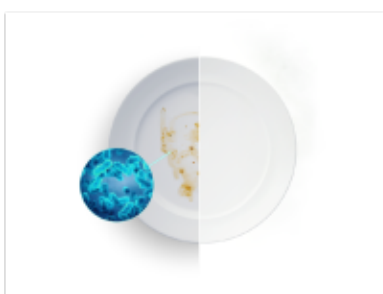

Rameno AqualIntense®

Umyje aj pripečené zvyšky bez drhnutia

Prídavné rameno AqualIntense® je súčasťou spodného umývacieho ramena. Je vybavené tryskami s vysokým tlakom vody, ktoré sa spustia pridaním funkcie AqualIntense k programu Eco alebo Intensive. Pohyb a vysoký tlak vody zvládnu dobre odstrániť aj pripečené zvyšky v pekáči a zaschnuté jedlo na stenách hrnca. Bez predumývania, bez drhnutia.