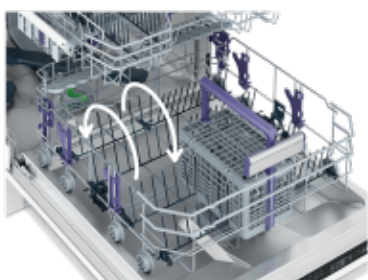

Signalizácia chodu na podlahu

Svetelný indikátor stavu

LED signalizácia chodu na podlahu vám elegantne povie, kedy umývačku neotvárať, a pritom neruší jednotný vzhľad kuchynskej linky.

SelfFit®

Stabilné upevnenie dvierok pod ľubovoľným uhlom

Chystáte sa vybrať riad z umývačky, no jej otvorené dvierka zaberajú toľko priestoru, že vám na pohyb nezostáva veľa miesta. Vďaka technológii SelfFit® môžete dvierka upevniť pod akýmkoľvek uhlom, ktorý vám umožní vkladať a vykladať riad bez toho, aby vám prekážali v pohybe. Tento odolný mechanizmus navyše unesie dvierka nábytku s hmotnosťou až 9 kg.

Sklápaťelný stojan na taniere

Väčší priestor na hrnce a panvice

Pri každom varení používate rôzne veľké hrnce a panvice, a preto potrebujete aj umývačku, ktorá je na to usposobená. Sklápaťelný stojan na taniere vám umožňuje jednoducho zrušiť priestor určený na taniere, a vytvoriť tak potrebný priestor pre veľké hrnce a panvice. Časy, keď ste najväčšie riady museli umývať ručne, sú dávno preč – a to je dobre!