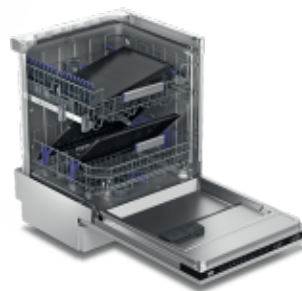

TrayWash držiaky

Priestorovo úsporné umývanie plechov

Praktické držiaky TrayWash umožňujú umiestniť a umývať viac plechov naraz a šetria miesto v umývačke.