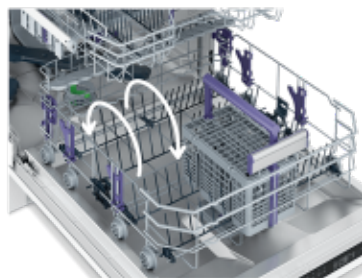

Automatické dávkovanie AutoDose

Postráži správne dávkovanie prostriedku

Zásobník AutoDose stačí doplniť raz za čas a samotné dávkovanie už rieši sám. Tým sa vyhnete nadmernému dávkovaniu a uľavíte nielen svojej peňaženke, ale aj prírode, pretože sa do odpadovej vody dostane až o 28 % menej umývacieho prostriedku. A navyše je to pohodlné a rýchlejšie ako rozbaľovať tablety.

Sklápatelný stojan na tanieri

Väčší priestor na hrnce a panvice

Pri každom varení používate rôzne veľké hrnce a panvice, a preto potrebujete aj umývačku, ktorá je na to usposobená. Sklápatelný stojan na tanieri vám umožňuje jednoducho zrušiť priestor určený na taniere, a vytvoriť tak potrebný priestor pre veľké hrnce a panvice. Časy, keď ste najväčšie riady museli umývať ručne, sú dávno preč – a to je dobre!