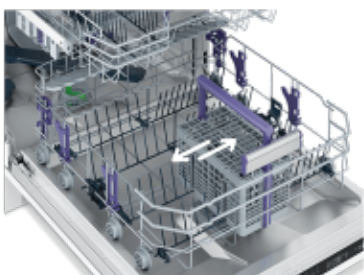

Sklápatelný stojan na tanieri

Väčší priestor na hrnce a panvice

Pri každom varení používate rôzne veľké hrnce a panvice, a preto potrebujete aj umývačku, ktorá je na to usposobená. Sklápatelný stojan na tanieri vám umožňuje jednoducho zrušiť priestor určený na taniere, a vytvoriť tak potrebný priestor pre veľké hrnce a panvice. Časy, keď ste najväčšie riady museli umývať ručne, sú dávno preč – a to je dobre!