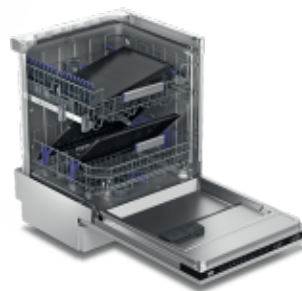

Príborová priehradka

Príborová priehradka poskytuje dostatok priestoru pre rozloženie príborov a drobného riadu a je vybavená aj vlastným sprchovaním. Vďaka priehradke sa tak v spodnom koši uvoľní ďalšie miesto pre veľké nádoby.

TrayWash držiaky

Priestorovo úsporné umývanie plechov

Praktické držiaky TrayWash umožňujú umiestniť a umývať viac plechov naraz a šetria miesto v umývačke.

SelfFit®

Stabilné upevnenie dvierok pod ľubovoľným uhlom