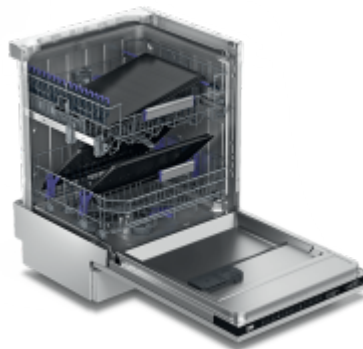

Príborová priehradka

Príborová priehradka poskytuje dostatok priestoru pre rozloženie príborov a drobného riadu a je vybavená aj vlastným sprchovaním. Vďaka priehradke sa tak v spodnom koši uvoľní ďalšie miesto pre veľké nádoby.

TrayWash držiaky

Priestorovo úsporné umývanie plechov

Praktické držiaky TrayWash umožňujú umiestniť a umývať viac plechov naraz a šetria miesto v umývačke.

SelfFit®

Stabilné upevnenie dvierok pod ľubovoľným uhlom