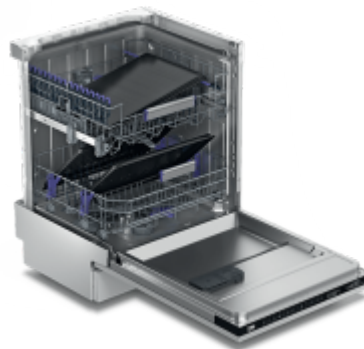

Príborová priehradka

Príborová priehradka poskytuje dostatok priestoru pre rozloženie príborov a drobného riadu a je vybavená aj vlastným sprchovaním. Vďaka priehradke sa tak v spodnom koši uvoľní ďalšie miesto pre veľké nádoby.

TrayWash držiaky

Priestorovo úsporné umývanie plechov

Praktické držiaky TrayWash umožňujú umiestniť a umývať viac plechov naraz a šetria miesto v umývačke.

SelfFit®

Stabilné upevnenie dvierok pod ľubovoľným uhlom