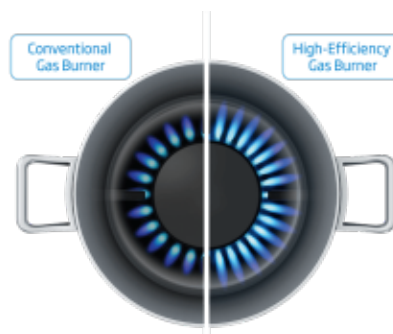

Vysoko účinný plynový horák

Rýchlejšie a úspornejšie varenie

Horáky s vysokou účinnosťou lepšie využívajú prívod plynu, takže sú až o 25% účinnejšie ako klasický horák. To šetrí čas pri varení aj energiu.

Poistka proti zhasnutiu

Bezpečné varenie na plyne

Poistka zhasnutia zabraňuje úniku plynu na prázdno bez plameňa. To sa hodí najmä pri pretečení hrnca. Súčasťou plynovej dosky Beko je tiež integrované zapalovanie pre bezpečné zapálenie plameňa bez použitia zápaliek alebo zapalovača.