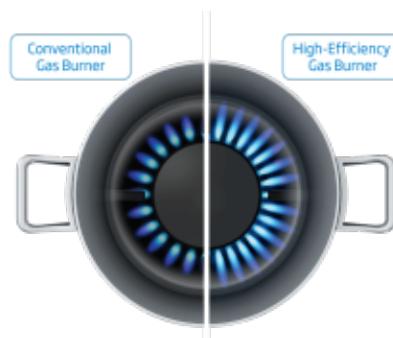

Technológie

Druh grilu	Elektrický gril	Chladiaci ventilátor	Áno
Vysoko efektívny plynový horák	Áno		

Dizajn

Typ osvetlenia	1 x Round light (Top)	Typ displeja	Dotykový LED displej
Odnímateľné sklá dverí	Áno	Počet priestorov	1
Počet zásuvných úrovní	5 úrovní postranných mriežok	Počet zásuvných úrovní horného priestoru	2 úrovne
Farba vnútorného priestoru	Čierny smalt	Typ otvárania dverí	Smerom dole
Farba	Nerez	Typ spodnej priehradky	Kovová zásuvka
Design varnej plochy	sklo	Uzavírací ventil	Áno

Bezpečnosť

Detský zámok	Áno		
---------------------	-----	--	--

Výkon a spotreba

Objem hlavného priestoru	72 L	Trieda energetickej účinnosti	A
Zdroj ohrevu hlavného priestoru	Elektrická	Druh plynu	NG
Možnosť pre nastavenia typu plynu	NG	Celkový plynový výkon	7900 W
Celkový elektrický výkon	2700 W	Napájacie napätie	220 - 240 V
Frekvencia	50 Hz	Zástrčka	Áno

3 skla dverí

Bezpečná teplota dverí

Trojité sklo dverí zaisťuje dostatočnú izoláciu tepla vo vnútri rúry a zároveň bezpečnú teplotu vonkajších dvierok rúry na dotyk.

Priehradka na plechy

Priestranná priehradka na plechy