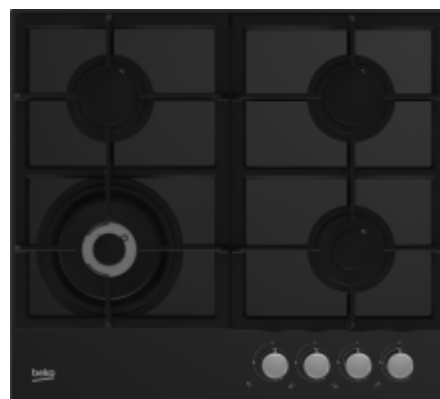

Typ dosky

Plyn

Počet úrovní ohrevu

-

Typ displeja

-

Farba

Čierna

- Vysoko účinný plynový horák : Rýchlejšie a úspornejšie varenie
- Poistka proti zhasnutiu: Bezpečné varenie na plyne

Hlavné vlastnosti

Šírka	60 cm	Výška	4.6 cm
Hĺbka	52.4 cm	Typ dosky	Plyn
Konfigurácia platničiek	3 plynové horáky a 1 wok horák	Vysoko efektívny plynový horák	Áno
Farba	Čierna	Druh plynu	NG
Celkový plynový výkon	9500 W	Celkový elektrický výkon	1 W
EAN Code	8690842114939	Produktové číslo	7750188358

Technológie

Typ dosky	Plyn	Druh plynu	NG
Farba	Čierna	Vysoko efektívny plynový horák	Áno
Typ zapalovania	Integrované zapalovanie		

Dizajn

Dizajn roštu horákov

Sklo

Typ podpier nádob

Liatinové podpery nádob

Detaily varnej zóny