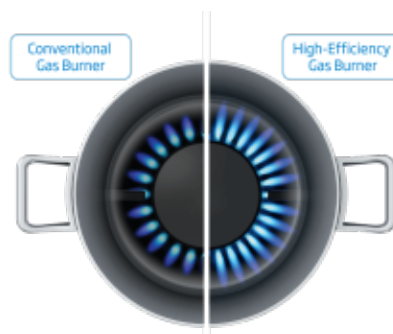

Typ dosky

Plyn

Počet úrovní ohrevu

-

Typ displeja

-

Farba

Čierna

- Vysoko účinný plynový horák : Rýchlejšie a úspornejšie varenie
- Poistka proti zhasnutiu: Bezpečné varenie na plyne

Hlavné vlastnosti

Šírka	60 cm	Výška	4.6 cm
Hĺbka	52.4 cm	Typ dosky	Plyn
Konfigurácia platničiek	3 plynové horáky a 1 wok horák	Vysoko efektívny plynový horák	Áno
Farba	Čierna	Druh plynu	NG
Celkový plynový výkon	9500 W	Celkový elektrický výkon	1 W
EAN Code	8690842114939	Produktové číslo	7750188358

Technológie

Typ dosky	Plyn	Druh plynu	NG
Farba	Čierna	Vysoko efektívny plynový horák	Áno
Typ zapalovania	Integrované zapalovanie		

Dizajn

Dizajn roštu horákov

Sklo

Typ podpier nádob

Liatinové podpery nádob

Detaily varnej zóny

60 cm

Hmotnosť zabaleného produktu

15.7 kg

Rozmery niky (VxŠxH) (mm)

v×560×490

Vysoko účinný plynový horák

Rýchlejšie a úspornejšie varenie

Horáky s vysokou účinnosťou lepšie využívajú prívod plynu, takže sú až o 25% účinnejšie ako klasický horák. To šetrí čas pri varení aj energiu.