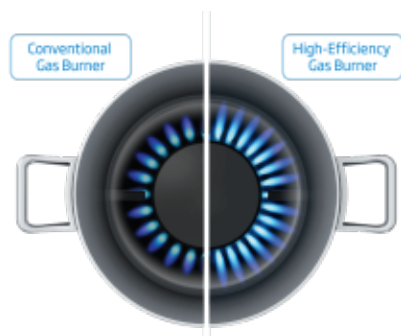

Typ dosky

Plyn

Počet úrovní ohrevu

-

Typ displeja

-

Farba

Biela

- Vysoko účinný plynový horák : Rýchlejšie a úspornejšie varenie
- Poistka proti zhasnutiu: Bezpečné varenie na plyne

Hlavné vlastnosti

Šírka	60 cm	Výška	4.6 cm
Hĺbka	52.4 cm	Typ dosky	Plyn
Konfigurácia platničiek	4 plynové horáky	Vysoko efektívny plynový horák	Áno
Farba	Biela	Druh plynu	NG
Možnosť preinstavenia typu plynu	NG	Celkový plynový výkon	7400 W
Celkový elektrický výkon	1 W	EAN Code	8690842115202
Produktové číslo	7763582809		

Technológie

Typ dosky	Plyn	Druh plynu	NG
Farba	Biela	Vysoko efektívny plynový horák	Áno
Typ zapalovania	Integrované zapalovanie		

Dizajn

Dizajn roštu horákov

Sklo

Typ podpier nádob

Smaltované podpěry nádob

Detaily varnej zóny

60 cm

Hmotnosť zabaleného produktu

13.3 kg

Rozmery niky (VxŠxH) (mm)

v×560×490

Vysoko účinný plynový horák

Rýchlejšie a úspornejšie varenie

Horáky s vysokou účinnosťou lepšie využívajú prívod plynu, takže sú až o 25% účinnejšie ako klasický horák. To šetrí čas pri varení aj energiu.