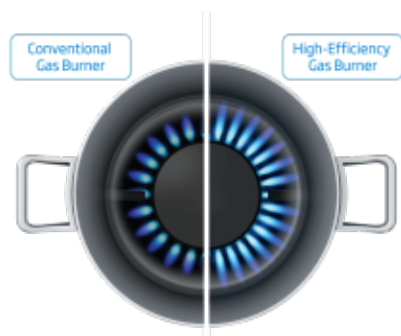

Vysoko účinný plynový horák

Rýchlejšie a úspornejšie varenie

Horáky s vysokou účinnosťou lepšie využívajú prívod plynu, takže sú až o 25% účinnejšie ako klasický horák. To šetrí čas pri varení aj energiu.

Poistka proti zhasnutiu

Bezpečné varenie na plyne

Poistka zhasnutia zabraňuje úniku plynu na prázdno bez plameňa. To sa hodí najmä pri pretečení hrnca. Súčasťou plynovej dosky Beko je tiež integrované zapalovanie pre bezpečné zapálenie plameňa bez použitia zápaliek alebo zapalovača.