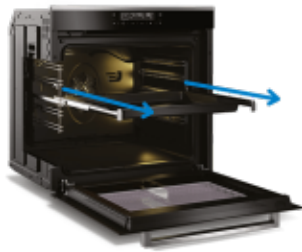

AeroPerfect™ je kombinácia špeciálneho ventilátora a upraveného priestoru rúry, ktorá zaisťuje rovnomerné pečenie jedla. Rozloží teplo zo všetkých strán bez rozdielu teplôt, takže sa jedlo v rúre pečie všade rovnako. Výsledok je bez popraskania, spálenia jednej strany či nedopečenia druhej a jedlo tak vyzerá aj chutí perfektne. A navyše rúra pečie úspornejšie, takže šetrí aj náklady na elektrinu.

Program 3D pečenie kombinuje horný a spodný ohrev so zadným ohrevom z kruhového výhrevného telesa a s pečením s ventilátorom. Teplo tak je distribuované zo všetkých troch strán rúry, takže sa jedlo prepečie rýchlejšie a rovnomerne.