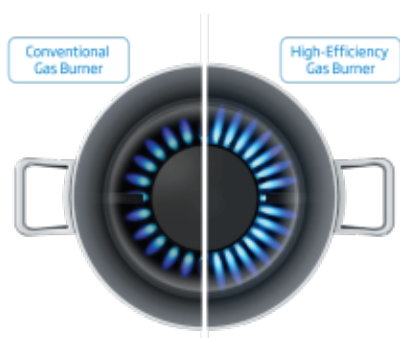

Teleskopické poličky

Bezpečné poličky s jednoduchým vysúvaním

Ak máte občas problém z rúry vytiahnuť ťažký riad s jedlom, teleskopické poličky vám určite uľahčia život. Posuvný systém vám umožní poličku z rúry úplne vytiahnuť (alebo do $\frac{2}{3}$ v prípade čiastočne teleskopickkej verzie) a zároveň podopiera riad. Navyše je aj flexibilný, takže ho môžete umiestniť na hociktorú z úrovní rúry.

Vysoko účinný plynový horák

Rýchlejšie a efektívnejšie varenie vďaka špeciálnej konštrukcii horákov

Nenechajte sa v nabité dni pripraviť o zdravé jedlo. Teraz na varnej doske zvládnete pripraviť každé jedlo rýchlejšie a efektívnejšie. Vysoko účinné plynové horáky používajú menej plynu a varia rýchlejšie než štandardné horáky. Svoje obľúbené jedlá si tak rýchlo pripravíte aj vtedy, keď nemáte času nazvyš.

3 skla dverí

Bezpečná teplota dverí

Trojité sklo dverí zaisťujú dostatočnú izoláciu tepla vo vnútri rúry a zároveň bezpečnú teplotu vonkajších dverok rúry na dotyk.